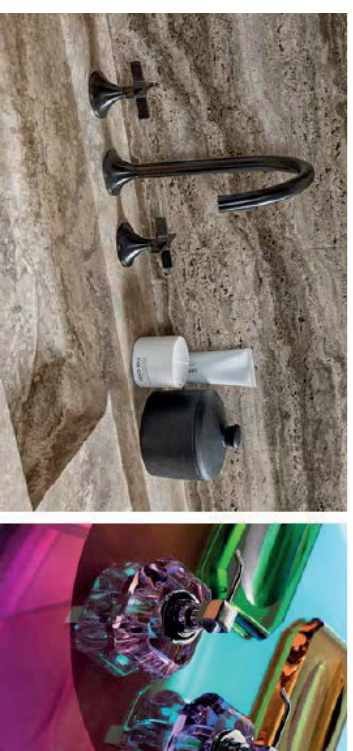

TORTU WORLD

A WORLD OF INSPIRATION FASCINATION AND LUXURY

Tortu is meer dan een badkamer showroom. Het is een beleving. Ondergedompeld door de persoonlijke touch en verrassend door een eigen identiteit in uitstraling, aankleding en materiaalkeuze.

De balans in de badkamer zoeken wij door op reis te gaan met de klant en daarbij verder te kijken dan 'de standaard'.

Daarbij is er alle ruimte voor een persoonlijk ontwerp en denkt Tortu mee, ook buiten de gebaande paden. Door deze manier van werken is het resultaat van elk ontwerp een unieke badkamer, waarbij lifestyle een belangrijke rol speelt.

Naast de Dutch Design collectie vindt u bij ons een oase aan inspiratie. Laat u meenemen door de grote collectie exclusieve tegels, kranen en andere mooie design artikelen. Ook voor luxe bad- en bedlinnen, design verlichting, meubels en accessoires bent u bij ons aan het juiste adres.

TORTU BADKAMERS

Wasbeekertlaan 59 . 2171 AE Sassenheim . *31 (0)85 222 08 01 . info@tortubadkamers.com

OPENINGSTIJDEN

ma - vrij 10.00 - 17.30 uur . zat 10.00 - 16.00 uur . zon gesloten