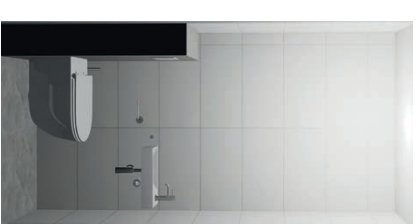

BADKAMER

Wastafelcombinatie

- Tortu Tuvalu wastafel, 100 cm glans wit
- Tortu Tuvalu wastafelmengkraan x 2, chroom
- Tortu Simpel spiegel rond, 100 cm met verlichting en verwarming

Douchecombinatie

- Tortu Tuvalu showerpipe incl. hoofdouche 30 cm en handdouche, chroom met zwarte slang
- Unidrain tegeldrain
- Tortu douchwand