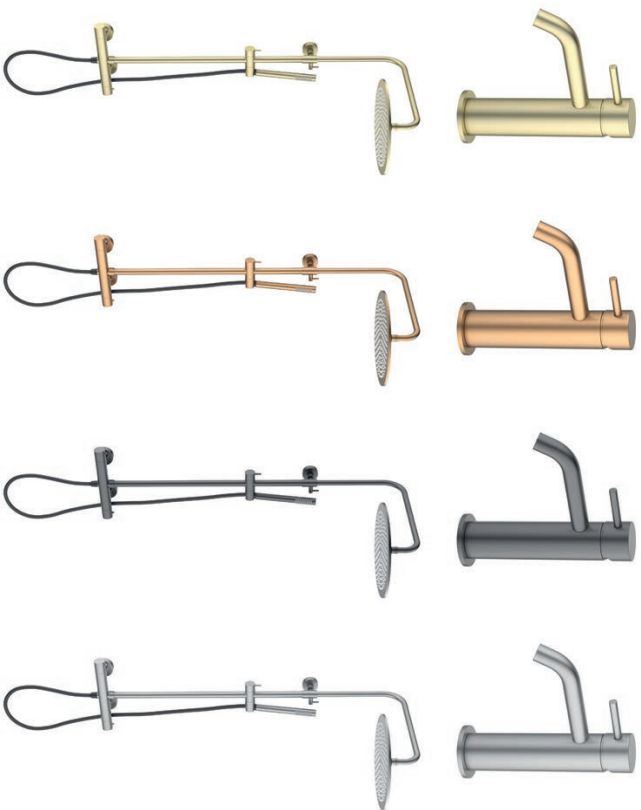

• Tortu Tuvalu WC, incl. softclosele zitting, glans wit

• Fonteincombinatie

• Accessoires

PRODUCTEN
BADKAMER

PRODUCTEN
TOILET

PVVD
geborsteld messing

PVVD
geborsteld koper

PVVD
gun metaal

PVVD
geborsteld staal

PRODUCTEN
KLEUREN OPTIONEEL

www.tortuworld.com