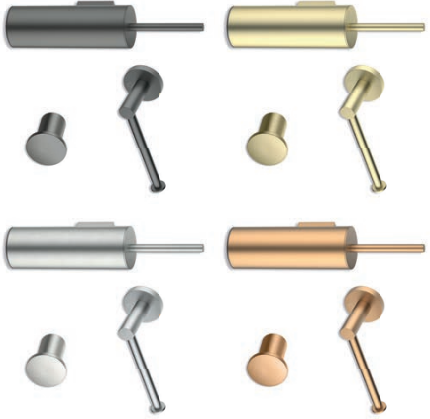

PVVD
geborsteld messing

PVVD
geborsteld koper

PRODUCTEN
KLEUREN OPTIONEEL