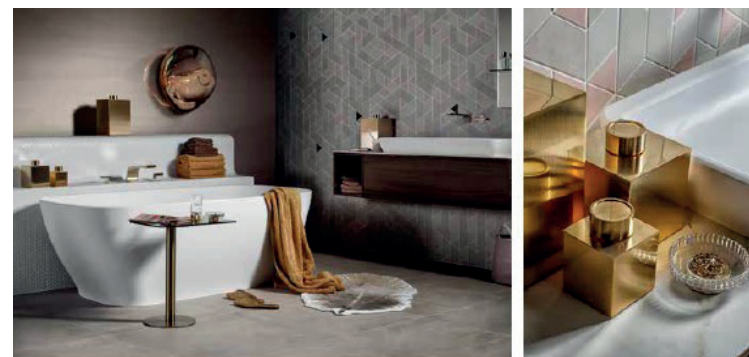

A WORLD OF INSPIRATION FASCINATION AND LUXURY

Tortu is meer dan een badkamer showroom. Het is een beleving. Ondergedompeld door de persoonlijke touch en verrassend door een eigen identiteit in uitstraling, aankleding en materiaalkeuze.

De balans in de badkamer zoeken wij door op reis te gaan met de klant en daarbij verder te kijken dan 'de standaard'.

Daarbij is er alle ruimte voor een persoonlijk ontwerp en denkt Tortu mee, ook buiten de gebaande paden. Door deze manier van werken is het resultaat van elk ontwerp een unieke badkamer, waarbij lifestyle een belangrijke rol speelt.

Naast de Dutch Design collectie vindt u bij ons een oase aan inspiratie. Laat u meenemen door de grote collectie exclusieve tegels, kranen en andere mooie design artikelen. Ook voor luxe bad- en bedlinnen, design verlichting, meubels en accessoires bent u bij ons aan het juiste adres.

TORTU BADKAMERS

Wasbeekerlaan 59 . 2171 AE Sassenheim . +31 (0)85 222 08 01 . info@tortubadkamers.com

OPENINGSTIJDEN

ma - vrij 10.00 - 17.30 uur . zat 10.00 - 16.00 uur . zon gesloten