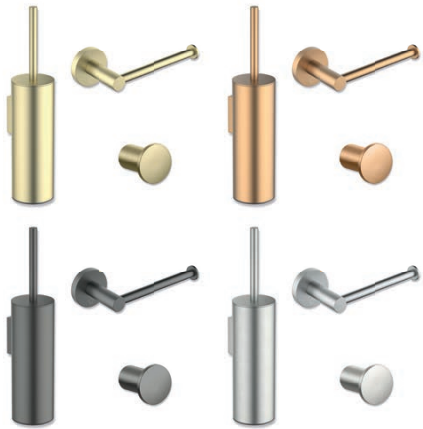

PVVD
geborsteld messing

PVVD
geborsteld koper

PRODUCTEN
KLEUREN OPTIONEEL